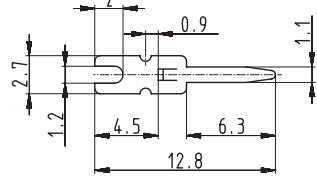

Schemazeichnung | Schematic drawing

II schmal 0.45 dick

VIII 0.45 dick

156 0.5 dick

256 0.5 dick

256/3 0.5 dick

256/4 0.5 dick

256/6 0.5 dick

266 0.5 dick

456 0.5 dick

456/15.5 0.5 dick

456/19 0.5 dick

2.8x0.5/56 0.5 dick

2.8x0.8/56

2.8x0.8/2.56

4.8x0.8/2.56

6.3x0.8/2.56

**Zubehör  
Accessories**
**Lötanschlüsse  
Terminals**
**Gruppe  
Group** **4**

Stück pro Packung Packing unit	Bestellbezeichnung Type	Art.-Nr. Art.-No	Ausführungsart Version
20000	Lötschwert II schmal   Terminal II small	336	
20000	Lötschwert VIII   Terminal VIII	308	