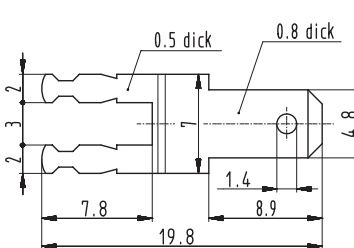

266 0.5 dick

456 0.5 dick

456/15.5 0.5 dick

456/19 0.5 dick

2.8x0.5/56 0.5 dick

2.8x0.8/56

2.8x0.8/2.56

4.8x0.8/2.56

6.3x0.8/2.56

**Zubehör  
Accessories**
**Lötanschlüsse  
Terminals**
**Gruppe  
Group** **4**

Stück pro Packung Packing unit	Bestellbezeichnung Type	Art.-Nr. Art.-No	Ausführungsart Version
20000	Lötschwert II schmal   Terminal II small	336	
20000	Lötschwert VIII   Terminal VIII	308	