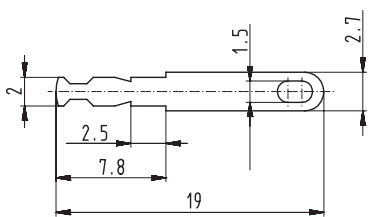

266 0.5 dick

456 0.5 dick

456/15.5 0.5 dick

456/19 0.5 dick

2.8x0.5/56 0.5 dick

2.8x0.8/56

2.8x0.8/2.56

4.8x0.8/2.56

6.3x0.8/2.56

**Zubehör  
Accessories**
**Lötanschlüsse  
Terminals**
**Gruppe  
Group** **4**

Stück pro Packung Packing unit	Bestellbezeichnung Type	Art.-Nr. Art.-No	Ausführungsart Version
20000	Lötschwert II schmal   Terminal II small	336	
20000	Lötschwert VIII   Terminal VIII	308	