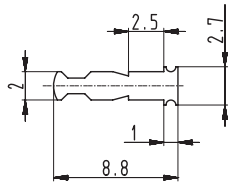

Schemazeichnung | Schematic drawing

II schmal 0.45 dick

VIII 0.45 dick

156 0.5 dick

256 0.5 dick

256/3 0.5 dick

256/4 0.5 dick

256/6 0.5 dick

266 0.5 dick

456 0.5 dick

456/15.5 0.5 dick

456/19 0.5 dick

2.8x0.5/56 0.5 dick

2.8x0.8/56

2.8x0.8/2.56

4.8x0.8/2.56

6.3x0.8/2.56

**Zubehör  
Accessories**
**Lötanschlüsse  
Terminals**
**Gruppe  
Group** **4**

Stück pro Packung Packing unit	Bestellbezeichnung Type	Art.-Nr. Art.-No	Ausführungsart Version
20000	Lötschwert II schmal   Terminal II small	336	
20000	Lötschwert VIII   Terminal VIII	308	