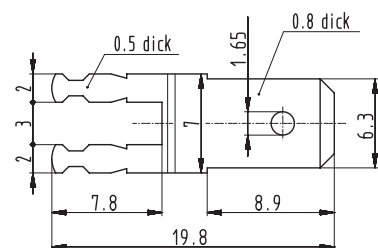

266 0.5 dick

456 0.5 dick

456/15.5 0.5 dick

456/19 0.5 dick

2.8x0.5/56 0.5 dick

2.8x0.8/56

2.8x0.8/2.56

4.8x0.8/2.56

6.3x0.8/2.56

**Zubehör  
Accessories**
**Lötanschlüsse  
Terminals**
**Gruppe  
Group** **4**

Stück pro Packung Packing unit	Bestellbezeichnung Type	Art.-Nr. Art.-No	Ausführungsart Version
20000	Lötschwert II schmal   Terminal II small	336	
20000	Lötschwert VIII   Terminal VIII	308	