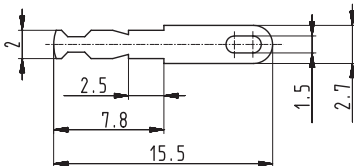

Schemazeichnung | Schematic drawing

II schmal 0.45 dick

VIII 0.45 dick

156 0.5 dick

256 0.5 dick

256/3 0.5 dick

256/4 0.5 dick

256/6 0.5 dick

266 0.5 dick

456 0.5 dick

456/15.5 0.5 dick

456/19 0.5 dick

2.8x0.5/56 0.5 dick

2.8x0.8/56

2.8x0.8/2.56

4.8x0.8/2.56

6.3x0.8/2.56

**Zubehör  
Accessories**
**Lötanschlüsse  
Terminals**
**Gruppe  
Group** **4**

Stück pro Packung Packing unit	Bestellbezeichnung Type	Art.-Nr. Art.-No	Ausführungsart Version
20000	Lötschwert II schmal   Terminal II small	336	
20000	Lötschwert VIII   Terminal VIII	308	