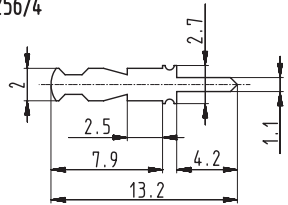

Schemazeichnung | Schematic drawing

II schmal 0.45 dick

VIII 0.45 dick

156 0.5 dick

256 0.5 dick

256/3 0.5 dick

256/4 0.5 dick

256/6 0.5 dick

266 0.5 dick

456 0.5 dick

456/15.5 0.5 dick

456/19 0.5 dick

2.8x0.5/56 0.5 dick

2.8x0.8/56

2.8x0.8/2.56

4.8x0.8/2.56

6.3x0.8/2.56

**Zubehör  
Accessories**
**Lötanschlüsse  
Terminals**
**Gruppe  
Group** **4**

Stück pro Packung Packing unit	Bestellbezeichnung Type	Art.-Nr. Art.-No	Ausführungsart Version
20000	Lötschwert II schmal   Terminal II small	336	
20000	Lötschwert VIII   Terminal VIII	308	