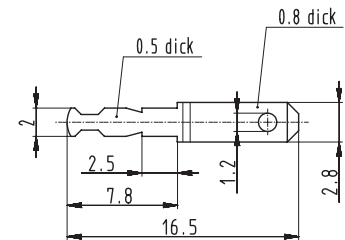

266 0.5 dick

456 0.5 dick

456/15.5 0.5 dick

456/19 0.5 dick

2.8x0.5/56 0.5 dick

2.8x0.8/56

2.8x0.8/2.56

4.8x0.8/2.56

6.3x0.8/2.56

**Zubehör  
Accessories**
**Lötanschlüsse  
Terminals**
**Gruppe  
Group** **4**

Stück pro Packung Packing unit	Bestellbezeichnung Type	Art.-Nr. Art.-No	Ausführungsart Version
20000	Lötschwert II schmal   Terminal II small	336	
20000	Lötschwert VIII   Terminal VIII	308	