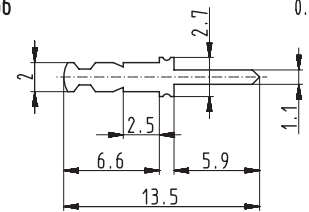

Schemazeichnung | Schematic drawing

II schmal 0.45 dick

VIII 0.45 dick

156 0.5 dick

256 0.5 dick

256/3 0.5 dick

256/4 0.5 dick

256/6 0.5 dick

266 0.5 dick

456 0.5 dick

456/15.5 0.5 dick

456/19 0.5 dick

2.8x0.5/56 0.5 dick

2.8x0.8/56

2.8x0.8/2.56

4.8x0.8/2.56

6.3x0.8/2.56

**Zubehör  
Accessories**
**Lötanschlüsse  
Terminals**
**Gruppe  
Group** **4**

Stück pro Packung Packing unit	Bestellbezeichnung Type	Art.-Nr. Art.-No	Ausführungsart Version
20000	Lötschwert II schmal   Terminal II small	336	
20000	Lötschwert VIII   Terminal VIII	308	