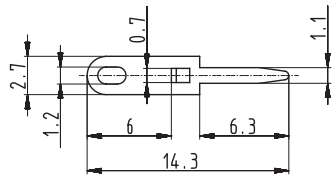

Schemazeichnung | Schematic drawing

II schmal 0.45 dick

VIII 0.45 dick

156 0.5 dick

256 0.5 dick

256/3 0.5 dick

256/4 0.5 dick

256/6 0.5 dick

266 0.5 dick

456 0.5 dick

456/15.5 0.5 dick

456/19 0.5 dick

2.8x0.5/56 0.5 dick

2.8x0.8/56

2.8x0.8/2.56

4.8x0.8/2.56

6.3x0.8/2.56

**Zubehör  
Accessories**
**Lötanschlüsse  
Terminals**
**Gruppe  
Group** **4**

Stück pro Packung Packing unit	Bestellbezeichnung Type	Art.-Nr. Art.-No	Ausführungsart Version
20000	Lötschwert II schmal   Terminal II small	336	
20000	Lötschwert VIII   Terminal VIII	308	

**Zubehör  
Accessories**
**Lötanschlüsse  
Terminals**
**Gruppe  
Group** **5**

Stück pro Packung Packing unit	Bestellbezeichnung Type	Art.-Nr. Art.-No	Ausführungsart Version
40000	Löt-Stützpunkt 156   Terminal 156	378	
20000	Lötschwert 256   Terminal 256	256	
20000	Lötschwert 256/3   Terminal 256/3	405	
⑦1	Lötschwert 256/4   Terminal 256/4	395	
20000	Lötschwert 256/6   Terminal 256/6	215	
20000	Lötschwert 266   Terminal 266	266	
20000	Lötöse 456   Terminal 456	307	
15000	Lötöse 456/15,5   Terminal 456/15,5	410	
10000	Lötöse 456/19   Terminal 456/19	500	
10000	Steckerzunge 2,8x0,5/56   Terminal 2,8x0,5/56	338	
10000	Steckerzunge 2,8x0,8/56   Terminal 2,8x0,8/56	339	
3000	Steckerzunge 2,8x0,8/2.56   Terminal 2,8x0,8/2.56	394	
3000	Steckerzunge 4,8x0,8/2.56   Terminal 4,8x0,8/2.56	376	
3000	Steckerzunge 6,3x0,8/2.56   Terminal 6,3x0,8/2.56	377	