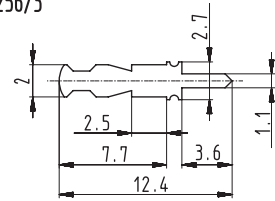

Schemazeichnung | Schematic drawing

II schmal 0.45 dick

VIII 0.45 dick

156 0.5 dick

256 0.5 dick

256/3 0.5 dick

256/4 0.5 dick

256/6 0.5 dick

266 0.5 dick

456 0.5 dick

456/15.5 0.5 dick

456/19 0.5 dick

2.8x0.5/56 0.5 dick

2.8x0.8/56

2.8x0.8/2.56

4.8x0.8/2.56

6.3x0.8/2.56

**Zubehör  
Accessories**
**Lötanschlüsse  
Terminals**
**Gruppe  
Group** **4**

Stück pro Packung Packing unit	Bestellbezeichnung Type	Art.-Nr. Art.-No	Ausführungsart Version
20000	Lötschwert II schmal   Terminal II small	336	
20000	Lötschwert VIII   Terminal VIII	308	