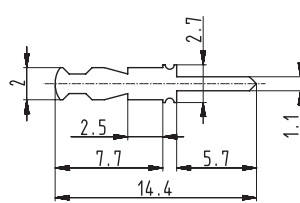

Schemazeichnung | Schematic drawing

II schmal 0.45 dick

VIII 0.45 dick

156 0.5 dick

256 0.5 dick

256/3 0.5 dick

256/4 0.5 dick

256/6 0.5 dick

266 0.5 dick

456 0.5 dick

456/15.5 0.5 dick

456/19 0.5 dick

2.8x0.5/56 0.5 dick

2.8x0.8/56

2.8x0.8/2.56

4.8x0.8/2.56

6.3x0.8/2.56

**Zubehör  
Accessories**
**Lötanschlüsse  
Terminals**
**Gruppe  
Group** **4**

Stück pro Packung Packing unit	Bestellbezeichnung Type	Art.-Nr. Art.-No	Ausführungsart Version
20000	Lötschwert II schmal   Terminal II small	336	
20000	Lötschwert VIII   Terminal VIII	308	