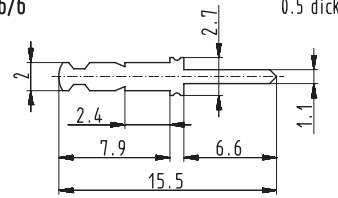

Schemazeichnung | Schematic drawing

II schmal 0.45 dick

VIII 0.45 dick

156 0.5 dick

256 0.5 dick

256/3 0.5 dick

256/4 0.5 dick

256/6 0.5 dick

266 0.5 dick

456 0.5 dick

456/15.5 0.5 dick

456/19 0.5 dick

2.8x0.5/56 0.5 dick

2.8x0.8/56

2.8x0.8/2.56

4.8x0.8/2.56

6.3x0.8/2.56

**Zubehör  
Accessories**
**Lötanschlüsse  
Terminals**
**Gruppe  
Group** **4**

Stück pro Packung Packing unit	Bestellbezeichnung Type	Art.-Nr. Art.-No	Ausführungsart Version
20000	Lötschwert II schmal   Terminal II small	336	
20000	Lötschwert VIII   Terminal VIII	308	