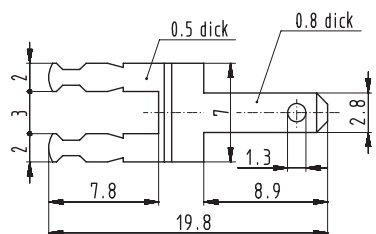

266 0.5 dick

456 0.5 dick

456/15.5 0.5 dick

456/19 0.5 dick

2.8x0.5/56 0.5 dick

2.8x0.8/56

2.8x0.8/2.56

4.8x0.8/2.56

6.3x0.8/2.56

**Zubehör  
Accessories**
**Lötanschlüsse  
Terminals**
**Gruppe  
Group** **4**

Stück pro Packung Packing unit	Bestellbezeichnung Type	Art.-Nr. Art.-No	Ausführungsart Version
20000	Lötschwert II schmal   Terminal II small	336	
20000	Lötschwert VIII   Terminal VIII	308	