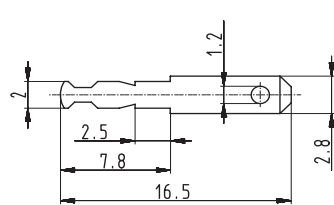

266 0.5 dick

456 0.5 dick

456/15.5 0.5 dick

456/19 0.5 dick

2.8x0.5/56 0.5 dick

2.8x0.8/56

2.8x0.8/2.56

4.8x0.8/2.56

6.3x0.8/2.56

**Zubehör  
Accessories**
**Lötanschlüsse  
Terminals**
**Gruppe  
Group** **4**

Stück pro Packung Packing unit	Bestellbezeichnung Type	Art.-Nr. Art.-No	Ausführungsart Version
20000	Lötschwert II schmal   Terminal II small	336	
20000	Lötschwert VIII   Terminal VIII	308	