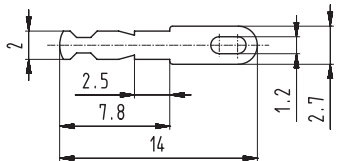

Schemazeichnung | Schematic drawing

II schmal 0.45 dick

VIII 0.45 dick

156 0.5 dick

256 0.5 dick

256/3 0.5 dick

256/4 0.5 dick

256/6 0.5 dick

266 0.5 dick

456 0.5 dick

456/15.5 0.5 dick

456/19 0.5 dick

2.8x0.5/56 0.5 dick

2.8x0.8/56

2.8x0.8/2.56

4.8x0.8/2.56

6.3x0.8/2.56

**Zubehör  
Accessories**
**Lötanschlüsse  
Terminals**
**Gruppe  
Group** **4**

Stück pro Packung Packing unit	Bestellbezeichnung Type	Art.-Nr. Art.-No	Ausführungsart Version
20000	Lötschwert II schmal   Terminal II small	336	
20000	Lötschwert VIII   Terminal VIII	308	